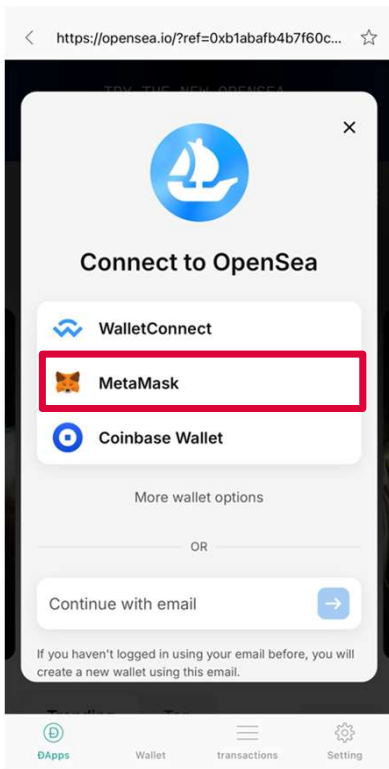

2025.1.16 株式会社NTT西日本御中

サマポケとれじゃーはんと！ウォレット移行資料

はじめに

1.ウォレットから秘密鍵の取得

はじめに

2.Token Pocketのダウンロード

はじめに

3.NFT確認サイト(OpenSea)でNFTの確認(1/3)

はじめに

3.NFT確認サイト(OpenSea)でNFTの確認(2/3)

モーダルから「Metamask」を選択

署名のパスワードを入力

モーダル右上のバツを選択

ログイン成功

はじめに

3.NFT確認サイト(OpenSea)でNFTの確認(3/3)