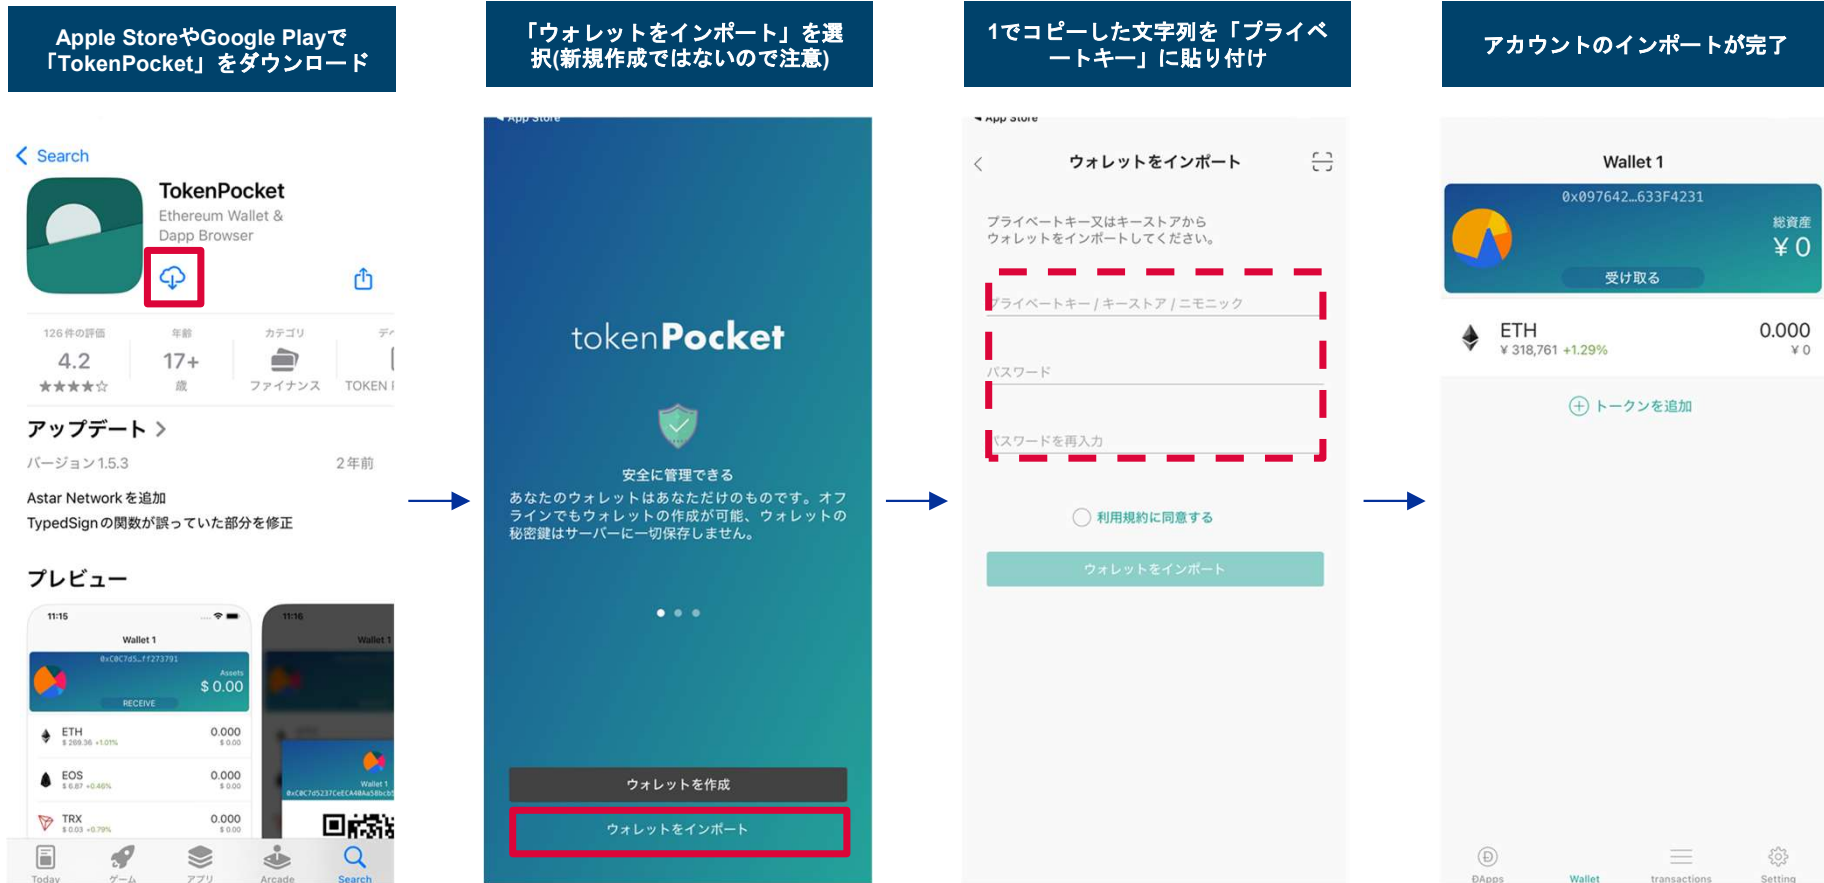

2025.1.16 株式会社NTT西日本御中

サマポケとれじゃーはんと！ウォレット移行資料

はじめに

1.ウォレットから秘密鍵の取得

はじめに

2.Token Pocketのダウンロード

はじめに

3.NFT確認サイト(OpenSea)でNFTの確認(1/3)