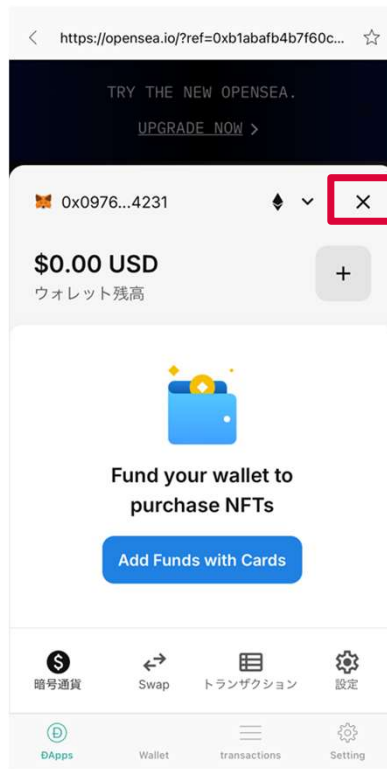

2025.1.16 株式会社NTT西日本御中

サマポケとれじゃーはんと！ウォレット移行資料

はじめに

1.ウォレットから秘密鍵の取得

はじめに

2.Token Pocketのダウンロード

はじめに

3.NFT確認サイト(OpenSea)でNFTの確認(1/3)

はじめに

3.NFT確認サイト(OpenSea)でNFTの確認(2/3)

モーダルから「Metamask」を選択

署名のパスワードを入力

モーダル右上のバツを選択

ログイン成功

はじめに

3.NFT確認サイト(OpenSea)でNFTの確認(3/3)

アプリフッター右上のハンバーガーメニューを選択

メニューから「Account」を選択

メニューから「Profile」を選択

NFTの確認ができる

はじめに

3.NFT確認サイト(OpenSea)でNFTの確認(3/3) ※もしNFTが確認できない場合

Profileのサブメニューから「More」メニューのHiddenを選択

NFTが合った場合は、そのNFTの左下の三点アイコンを選択