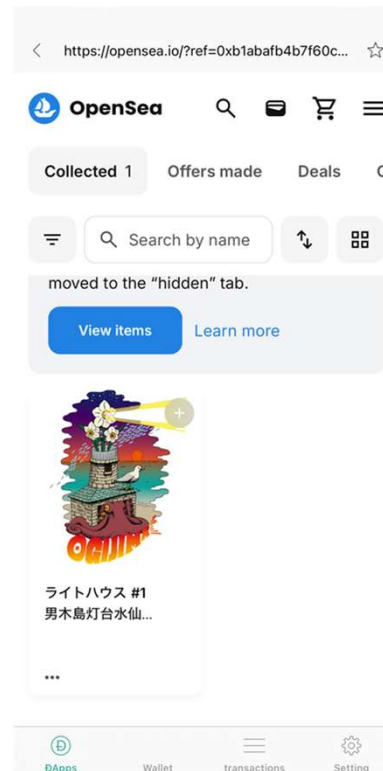

2025.1.16 株式会社NTT西日本御中

サマポケとれじゃーはんと！ウォレット移行資料

はじめに

1.ウォレットから秘密鍵の取得

はじめに

2.Token Pocketのダウンロード

はじめに

3.NFT確認サイト(OpenSea)でNFTの確認(1/3)

はじめに

3.NFT確認サイト(OpenSea)でNFTの確認(2/3)

モーダルから「Metamask」を選択

署名のパスワードを入力

モーダル右上のバツを選択

ログイン成功

はじめに

3.NFT確認サイト(OpenSea)でNFTの確認(3/3)

アプリフッター右上のハンバーガーメニューを選択

メニューから「Account」を選択

メニューから「Profile」を選択

NFTの確認ができる

はじめに

3.NFT確認サイト(OpenSea)でNFTの確認(3/3) ※もしNFTが確認できない場合

Profileのサブメニューから「More」メニューのHiddenを選択

NFTが合った場合は、そのNFTの左下の三点アイコンを選択