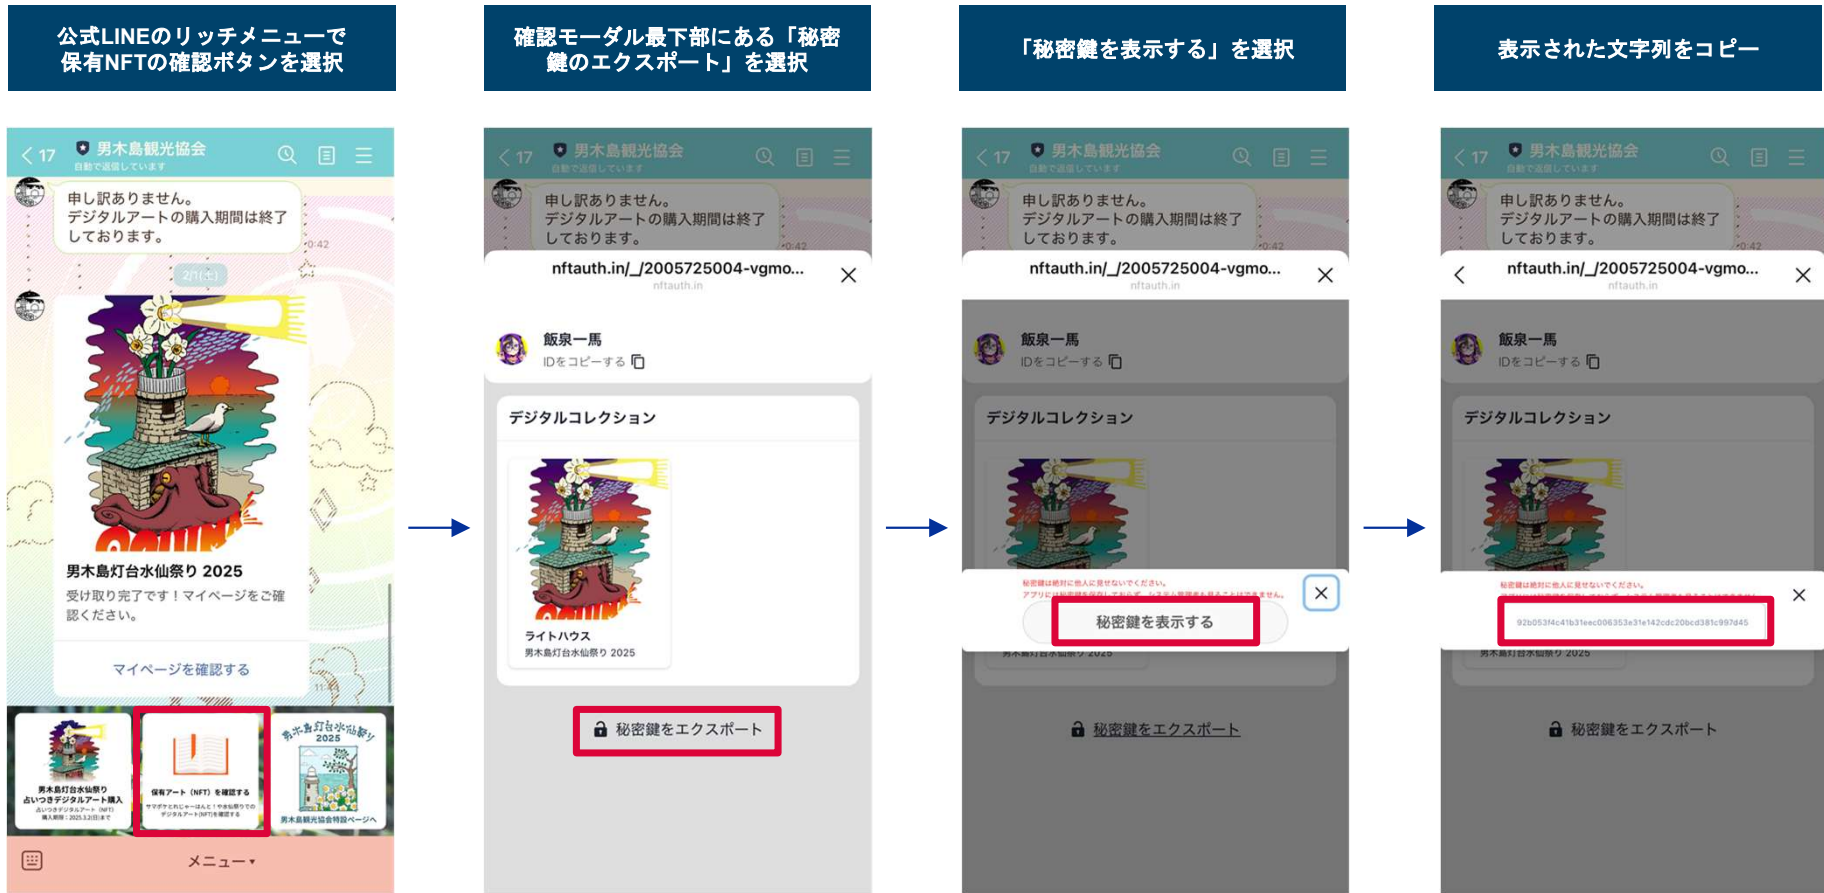

2025.1.16 株式会社NTT西日本御中

サマポケとれじゃーはんと！ウォレット移行資料

はじめに

1.ウォレットから秘密鍵の取得

はじめに

2.Token Pocketのダウンロード

はじめに

3.NFT確認サイト(OpenSea)でNFTの確認(1/3)

はじめに

3.NFT確認サイト(OpenSea)でNFTの確認(2/3)

モーダルから「Metamask」を選択

署名のパスワードを入力

モーダル右上のバツを選択

ログイン成功

はじめに

3.NFT確認サイト(OpenSea)でNFTの確認(3/3)