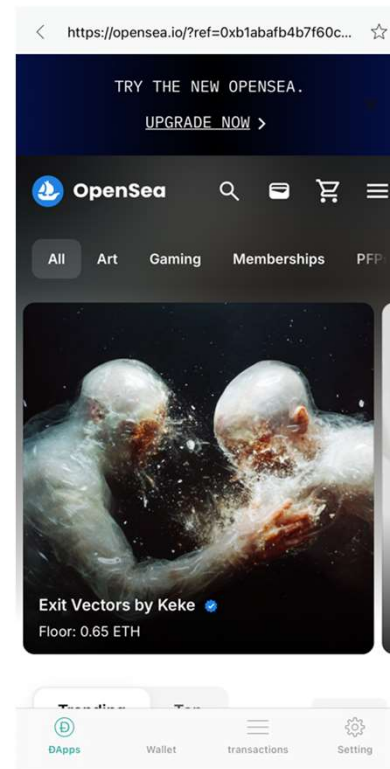

2025.1.16 株式会社NTT西日本御中

サマポケとれじゃーはんと！ウォレット移行資料

はじめに

1.ウォレットから秘密鍵の取得

はじめに

2.Token Pocketのダウンロード

はじめに

3.NFT確認サイト(OpenSea)でNFTの確認(1/3)

はじめに

3.NFT確認サイト(OpenSea)でNFTの確認(2/3)

モーダルから「Metamask」を選択

署名のパスワードを入力

モーダル右上のバツを選択

ログイン成功

はじめに

3.NFT確認サイト(OpenSea)でNFTの確認(3/3)

アプリフッター右上のハンバーガーメニューを選択

メニューから「Account」を選択

メニューから「Profile」を選択

NFTの確認ができる

はじめに

3.NFT確認サイト(OpenSea)でNFTの確認(3/3) ※もしNFTが確認できない場合

Profileのサブメニューから「More」メニューのHiddenを選択

NFTが合った場合は、そのNFTの左下の三点アイコンを選択