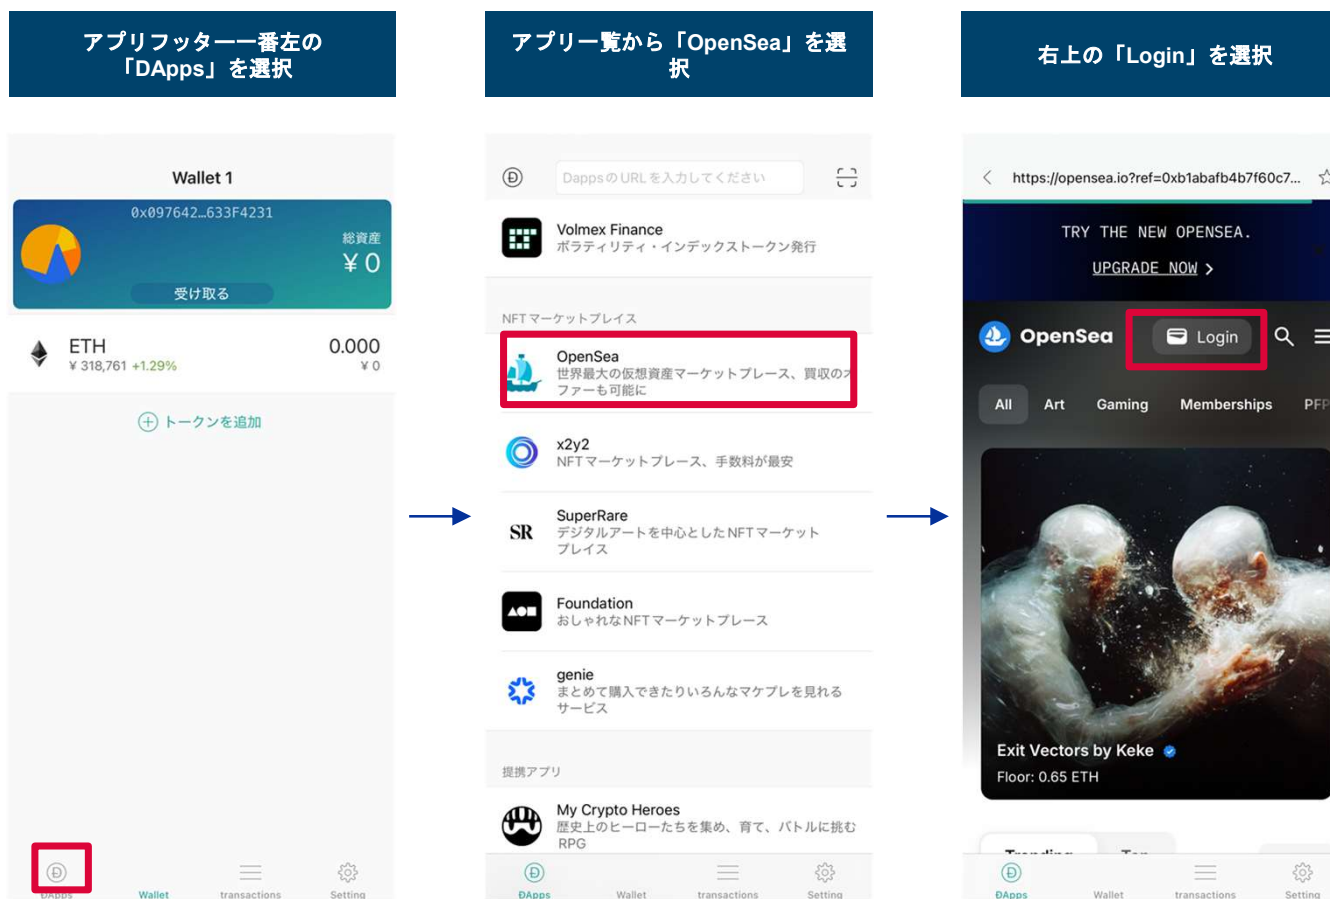

2025.1.16 株式会社NTT西日本御中

サマポケとれじゃーはんと！ウォレット移行資料

はじめに

1.ウォレットから秘密鍵の取得

はじめに

2.Token Pocketのダウンロード

はじめに

3.NFT確認サイト(OpenSea)でNFTの確認(1/3)

はじめに

3.NFT確認サイト(OpenSea)でNFTの確認(2/3)

モーダルから「Metamask」を選択

署名のパスワードを入力

モーダル右上のバツを選択

ログイン成功

はじめに

3.NFT確認サイト(OpenSea)でNFTの確認(3/3)