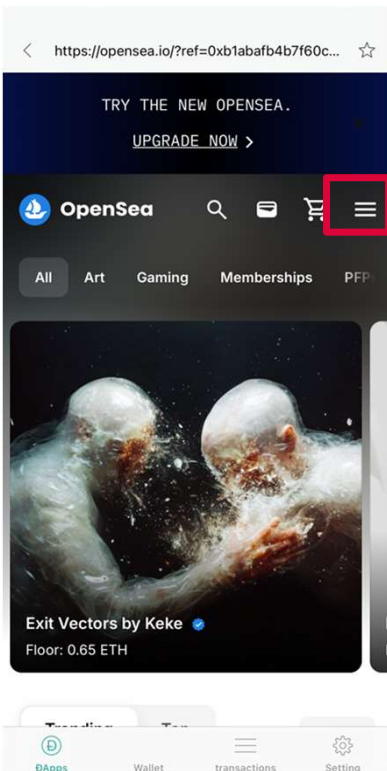

2025.1.16 株式会社NTT西日本御中

サマポケとれじゃーはんと！ウォレット移行資料

はじめに

1.ウォレットから秘密鍵の取得

はじめに

2.Token Pocketのダウンロード

はじめに

3.NFT確認サイト(OpenSea)でNFTの確認(1/3)

はじめに

3.NFT確認サイト(OpenSea)でNFTの確認(2/3)

モーダルから「Metamask」を選択

署名のパスワードを入力

モーダル右上のバツを選択

ログイン成功

はじめに

3.NFT確認サイト(OpenSea)でNFTの確認(3/3)

アプリフッター右上のハンバーガーメニューを選択

メニューから「Account」を選択

メニューから「Profile」を選択

NFTの確認ができる

はじめに

3.NFT確認サイト(OpenSea)でNFTの確認(3/3) ※もしNFTが確認できない場合

Profileのサブメニューから「More」メニューのHiddenを選択

NFTが合った場合は、そのNFTの左下の三点アイコンを選択