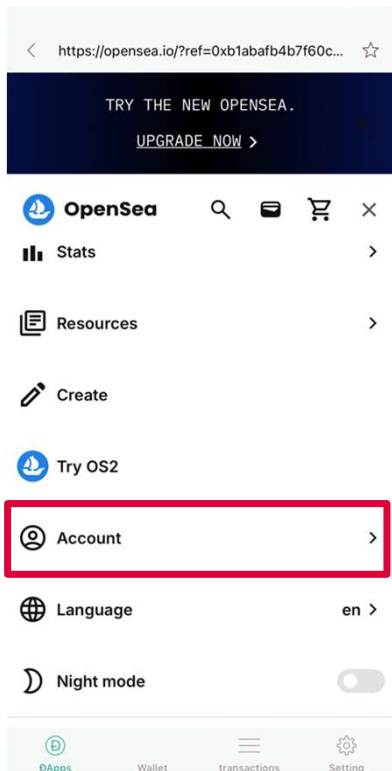

2025.1.16 株式会社NTT西日本御中

サマポケとれじゃーはんと！ウォレット移行資料

はじめに

1.ウォレットから秘密鍵の取得

はじめに

2.Token Pocketのダウンロード

はじめに

3.NFT確認サイト(OpenSea)でNFTの確認(1/3)

はじめに

3.NFT確認サイト(OpenSea)でNFTの確認(2/3)

モーダルから「Metamask」を選択

署名のパスワードを入力

モーダル右上のバツを選択

ログイン成功

はじめに

3.NFT確認サイト(OpenSea)でNFTの確認(3/3)

アプリフッター右上のハンバーガーメニューを選択

メニューから「Account」を選択

メニューから「Profile」を選択

NFTの確認ができる

はじめに

3.NFT確認サイト(OpenSea)でNFTの確認(3/3) ※もしNFTが確認できない場合

Profileのサブメニューから「More」メニューのHiddenを選択

NFTが合った場合は、そのNFTの左下の三点アイコンを選択