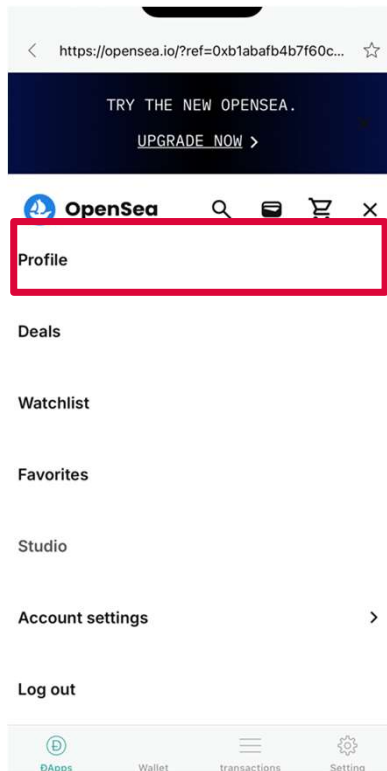

2025.1.16 株式会社NTT西日本御中

サマポケとれじゃーはんと！ウォレット移行資料

はじめに

1.ウォレットから秘密鍵の取得

はじめに

2.Token Pocketのダウンロード

はじめに

3.NFT確認サイト(OpenSea)でNFTの確認(1/3)

はじめに

3.NFT確認サイト(OpenSea)でNFTの確認(2/3)

モーダルから「Metamask」を選択

署名のパスワードを入力

モーダル右上のバツを選択

ログイン成功

はじめに

3.NFT確認サイト(OpenSea)でNFTの確認(3/3)

アプリフッター右上のハンバーガーメニューを選択

メニューから「Account」を選択

メニューから「Profile」を選択

NFTの確認ができる

はじめに

3.NFT確認サイト(OpenSea)でNFTの確認(3/3) ※もしNFTが確認できない場合

Profileのサブメニューから「More」メニューのHiddenを選択

NFTが合った場合は、そのNFTの左下の三点アイコンを選択